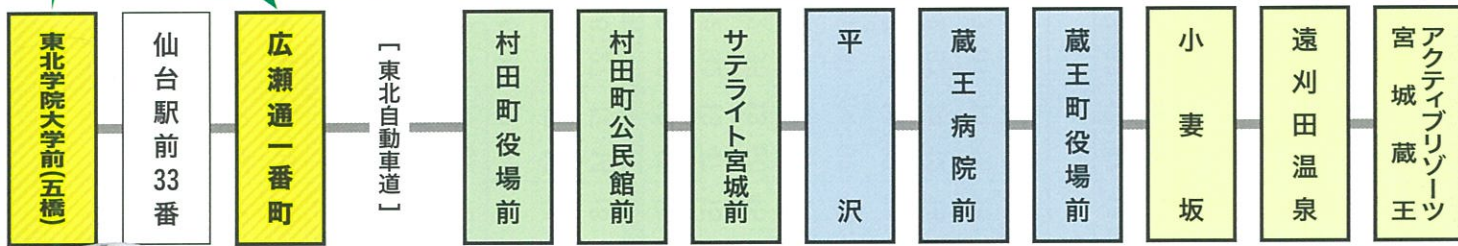

村田町 MURATA
蔵王町 ZAO-MACHI
遠刈田 TOOGATTA

仙台 SENDAI

令和5年4月1日より

路線・乗り場変更に伴う時刻改正のご案内

1 東北学院大学五橋キャンパス開校に伴う路線延伸!

高速バス「仙台・蔵王町線」がもっと便利に!

2 新たに「広瀬通一番町」に停車! 「県庁市役所前」「電力ビル前」停留所は廃止

3 「村田町～蔵王町」にまたがる各停留所間の相互利用が可能に!